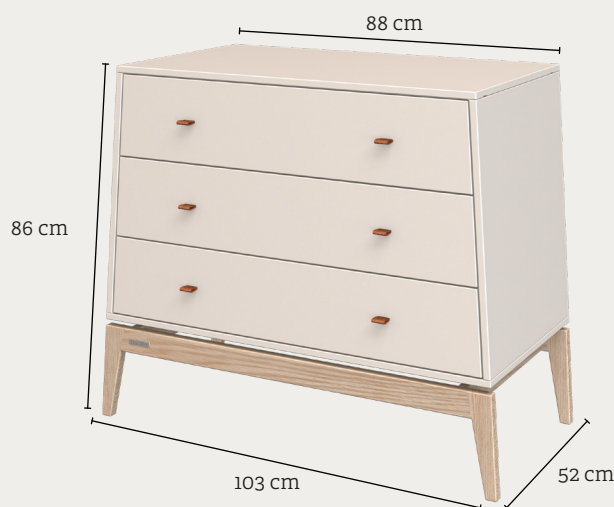

### EN Leander Luna™ dresser

<b>Colour:</b>	White, Grey
<b>Product dimension:</b>	H: 86 cm, W: 103 cm, D: 52 cm
<b>Material:</b>	Body: MDF, base: solid oak, drawers: foil-wrapped chipboard
<b>Product weight:</b>	52 kg
<b>Certificates:</b>	EN 71-3
<b>Surface:</b>	Lacquered
<b>Included:</b>	6 brown leather handles
<b>Accessories:</b>	Changing unit, felt handles
<b>Warranty:</b>	3 year on all wood and metal parts
<b>Maintenance:</b>	Wipe off with a slightly damp cloth
<b>Delivery:</b>	Unassembled
<b>Item number:</b>	White: 720640-03, Grey: 720640-09

### DE Leander Luna™ Kommode

<b>Farbe:</b>	Weiss, Grau
<b>Produktmaße:</b>	H: 86 cm, B: 103 cm, T: 52 cm
<b>Material:</b>	Korpus: MDF, Untergestell: Eiche massiv, Schubladen: Spanplatte mit Folie
<b>Produktgewicht:</b>	52 kg
<b>Zertifikate:</b>	EN 71-3
<b>Oberfläche:</b>	Lackiert
<b>Inbegriffen:</b>	6 braune Ledergriffe
<b>Zubehör:</b>	Wickelaufsatz, Filzgriffe
<b>Garantie:</b>	3 Jahre auf allen Holz- und Metallteilen
<b>Pflege:</b>	Mit einem leicht feuchten Tuch abwischen
<b>Lieferung:</b>	Zerlegt
<b>Artikel-Nr.:</b>	Weiss: 720640-03, Grau: 720640-09

### DK Leander Luna™ kommode

<b>Farve:</b>	Hvid, Grå
<b>Produktmål:</b>	H: 86 cm, B: 103 cm, D: 52 cm
<b>Materiale:</b>	Overdel: MDF, underdel: massiv eg, Skuffer: folieomviklet spånplade
<b>Produkt vægt:</b>	52 kg
<b>Certifikater:</b>	EN 71-3
<b>Overflade:</b>	Lakeret
<b>Medfølger:</b>	6 brune lædergreb
<b>Tilbehør:</b>	Pusleenhed, filtgreb
<b>Garanti:</b>	3 år på alle træ og metaldele
<b>Vedligeholdelse:</b>	Aftørres med en let fugtig klud
<b>Levering:</b>	Usamlet
<b>Varenr:</b>	Hvid: 720640-03, Grå: 720640-09

<b>Box 1/2</b>	
Dimension/Maß/Mål:	H: 14,5 cm, W: 58 cm L: 105 cm
Weight/Gewicht/Vægt:	24,7 kg
EAN White/Weiss/Hvid:	5707770601011
EAN Grey/Grau/Grå:	5707770601028

<b>Box 2/2</b>	
Dimension/Maß/Mål:	H: 21 cm, W: 59 cm L: 86 cm
Weight/Gewicht/Vægt:	30,1 kg
EAN White/Weiss/Hvid:	5707770601943
EAN Grey/Grau/Grå:	5707770601950